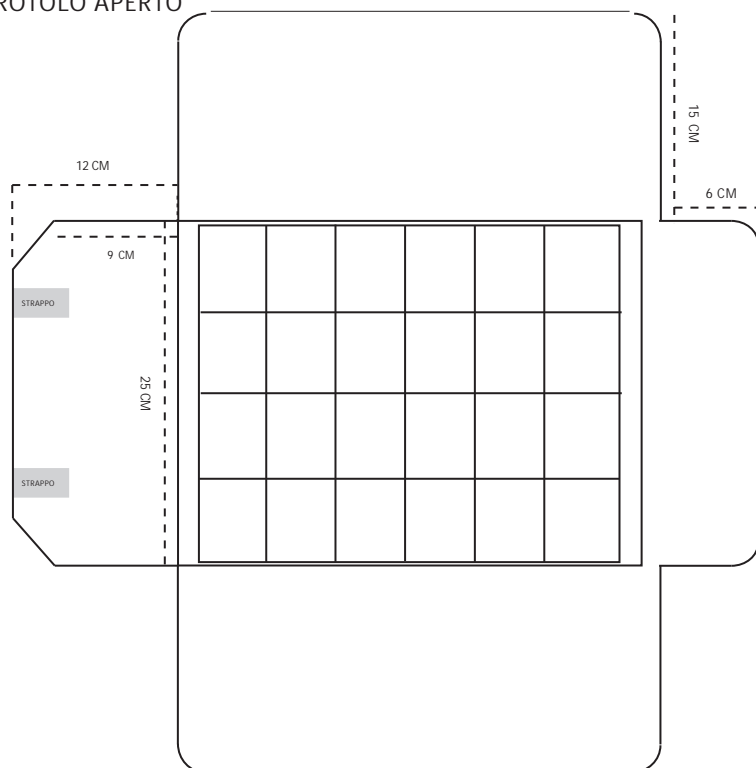

FRONTE

RETRO

FRONTE

RETRO

COD. 10107

ROTOLO APERTO

COD. 10148

ROTOLO APERTO