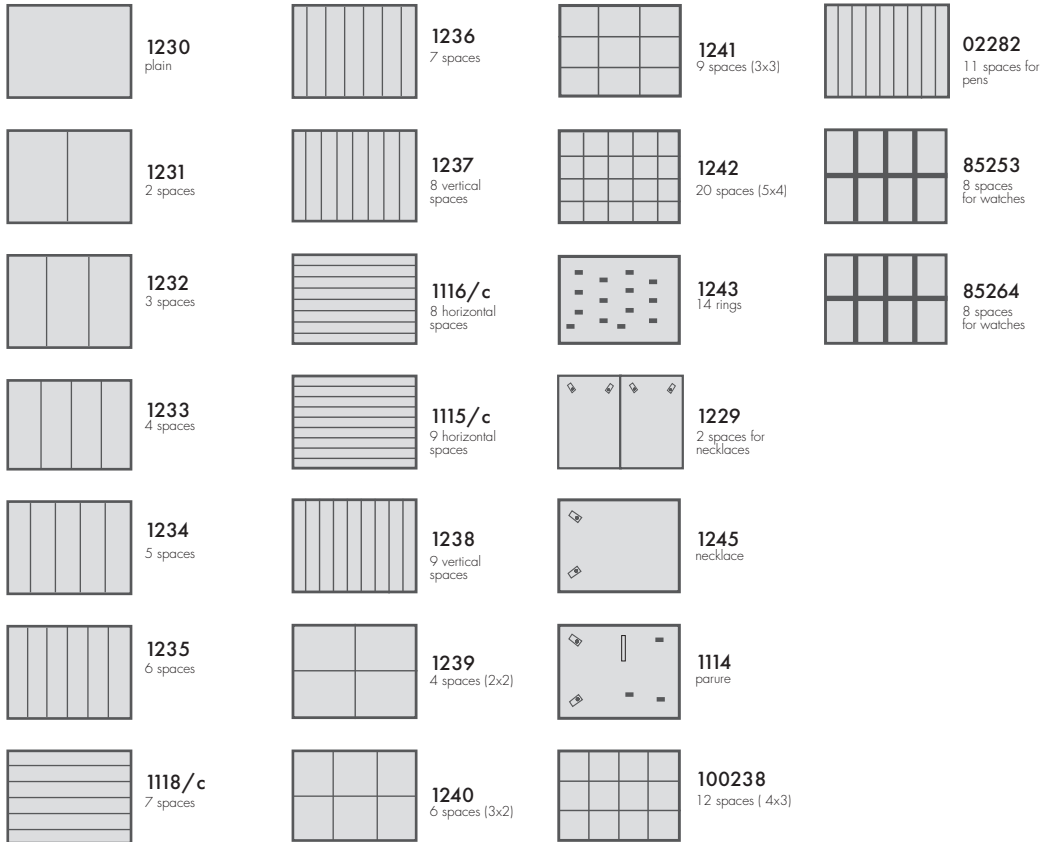

## COUVETTE 30 x 22 x 3,5 cm

## COUVETTE 43 x 22 excluded inserts

## INSERTS