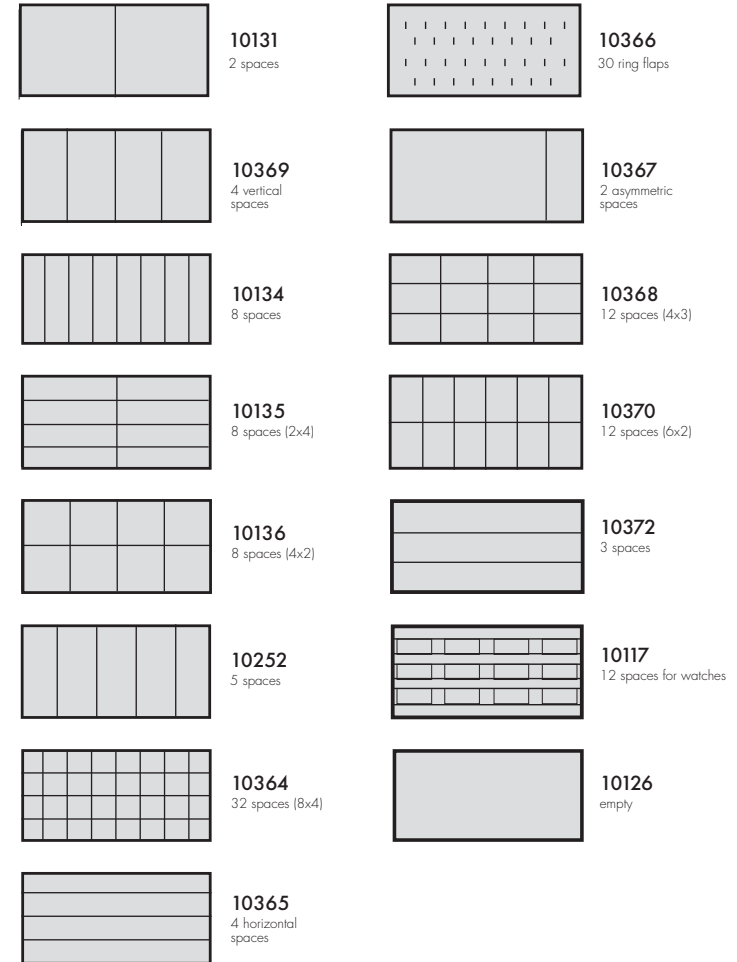

## COUVETTE 30 x 22 x 3,5 cm

## COUVETTE 43 x 22 excluded inserts

## INSERTS