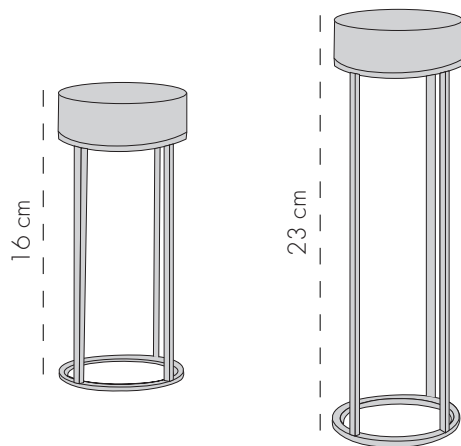

model LONDON

EARRINGS / RINGS

cod \varnothing 6,8 x h. 6 cm

2321

cod \varnothing 6,8 x h. 9 cm

2573

cod \varnothing 6,8 x h. 16 cm

2574

cod \varnothing 6,8 x h. 23 cm

2575

TOBE
PACKING
MILANO
1999

support for RINGS