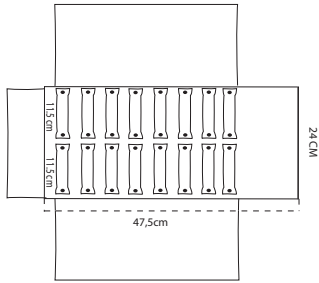

COD 10070
(16 RING SLITS)