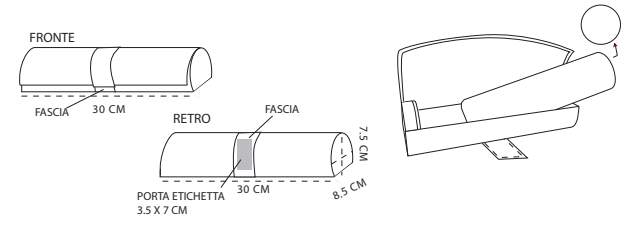

COD 10074
(5 SPACES FOR WATCH)