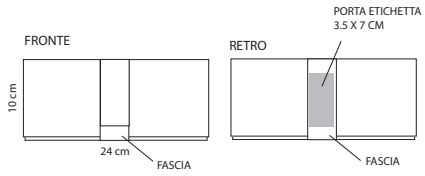

model ROTOLI

cod elegant	cod. top	descrizione
10060	10070	8 + 8 ring slits
10061	10071	10 inserts for bracelet
10062	10072	12 earrings
10063	10073	necklace roll 3 plateaux
10064	10074	6 watch
10109	10099	3 watch
10065	10075	10 hooks for necklaces
10066	10076	soft bracelet holder 5,5 diam
10067	10077	8 pendant
10068	10078	8 strap earring
10069	10079	5 plateaux
10090	10090	elastic cufflink
10092	10093	parure 2 cl 2 or 2 an
10105	10107	24 spaces
10104	10106	48 spaces
10148	10148	miniroll for rings
10157	10157	combinable roll (empty)

model elegant: nappan mocca/ brown microfiber - nappan mocca / microfiber cream
 model top: nappan lin/ microfiber cream - nappan taupe / microfiber grey

TOP ROLLS

COD 10070
(16 RING SLITS)

COD 10071
(10 SPACES FOR BRACELET)