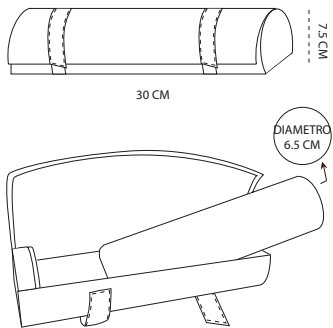

model ROTOLI

cod elegant	cod. top	descrizione
10060	10070	8 + 8 ring slits
10061	10071	10 inserts for bracelet
10062	10072	12 earrings
10063	10073	necklace roll 3 plateaux
10064	10074	6 watch
10109	10099	3 watch
10065	10075	10 hooks for necklaces
10066	10076	soft bracelet holder 5,5 diam
10067	10077	8 pendant
10068	10078	8 strap earring
10069	10079	5 plateaux
10090	10090	elastic cufflink
10092	10093	parure 2 cl 2 or 2 an
10105	10107	24 spaces
10104	10106	48 spaces
10148	10148	miniroll for rings
10157	10157	combinable roll (empty)

COD. 10061
(10 spaces for bracelet)

COD. 10062
(12 spaces for earrings)

COD. 10063
(3 spaces for necklace)

COD. 10064
(slits for 6 watch)

COD. 10065
(10 spaces for necklace with bottoms)

COD. 10066
(soft bracelet holder)