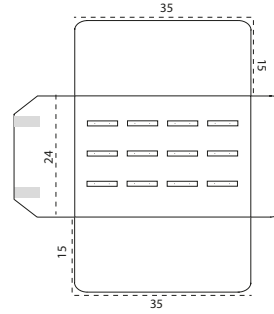

model ROTOLI

cod elegant	cod. top	descrizione
10060	10070	8 + 8 ring slits
10061	10071	10 inserts for bracelet
10062	10072	12 earrings
10063	10073	necklace roll 3 plateaux
10064	10074	6 watch
10109	10099	3 watch
10065	10075	10 hooks for necklaces
10066	10076	soft bracelet holder 5,5 diam
10067	10077	8 pendant
10068	10078	8 strap earring
10069	10079	5 plateaux
10090	10090	elastic cufflink
10092	10093	parure 2 cl 2 or 2 an
10105	10107	24 spaces
10104	10106	48 spaces
10148	10148	miniroll for rings
10157	10157	combinable roll (empty)

COD. 10061
(10 spaces for bracelet)

COD. 10062
(12 spaces for earrings)

COD. 10063
(3 spaces for necklace)

COD. 10064
(slits for 6 watch)

COD. 10065
(10 spaces for necklace with bottoms)

COD. 10066
(soft bracelet holder)