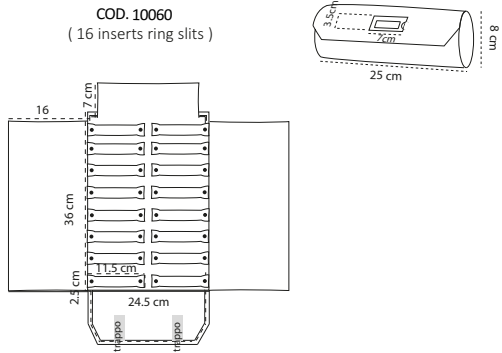

model ROTOLI

cod elegant	cod. top	descrizione
10060	10070	8 + 8 ring slits
10061	10071	10 inserts for bracelet
10062	10072	12 earrings
10063	10073	necklace roll 3 plateaux
10064	10074	6 watch
10109	10099	3 watch
10065	10075	10 hooks for necklaces
10066	10076	soft bracelet holder 5,5 diam
10067	10077	8 pendant
10068	10078	8 strap earring
10069	10079	5 plateaux
10090	10090	elastic cufflink
10092	10093	parure 2 cl 2 or 2 an
10105	10107	24 spaces
10104	10106	48 spaces
10148	10148	miniroll for rings
10157	10157	combinable roll (empty)

model elegant: nappan mocca/ brown microfiber - nappan mocca / microfiber cream
 model top: nappan lin/ microfiber cream - nappan taupe / microfiber grey

ELEGANT ROLLS

COD. 10060
(16 inserts ring slits)

COD. 10061
(10 spaces for bracelet)

COD. 10062
(12 spaces for earrings)

COD. 10063
(3 spaces for necklace)

COD. 10064
(slits for 6 watch)

COD. 10065
(10 spaces for necklace with bottoms)

COD. 10066
(soft bracelet holder)