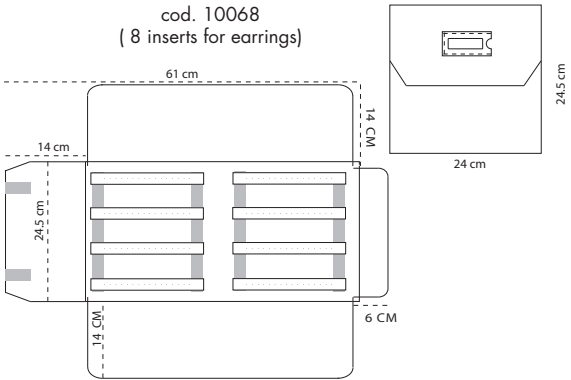

model ROTOLI

cod elegant	cod. top	descrizione
10060	10070	8 + 8 ring slits
10061	10071	10 inserts for bracelet
10062	10072	12 earrings
10063	10073	necklace roll 3 plateaux
10064	10074	6 watch
10109	10099	3 watch
10065	10075	10 hooks for necklaces
10066	10076	soft bracelet holder 5,5 diam
10067	10077	8 pendant
10068	10078	8 strap earring
10069	10079	5 plateaux
10090	10090	elastic cufflink
10092	10093	parure 2 cl 2 or 2 an
10105	10107	24 spaces
10104	10106	48 spaces
10148	10148	miniroll for rings
10157	10157	combinable roll (empty)

COD. 10061
(10 spaces for bracelet)

COD. 10062
(12 spaces for earrings)

COD. 10063
(3 spaces for necklace)

COD. 10064
(slits for 6 watch)

COD. 10065
(10 spaces for necklace with bottoms)

COD. 10066
(soft bracelet holder)

COD. 10067
(8 inserts for pendant)

ELEGANT ROLLS

cod. 10068
(8 inserts for earrings)

cod. 10069
(5 inserts for necklaces)

cod. 10090
(16 elastic bands)

cod. 10092
(2 necklaces +2 inserts for ring + 2 for earrings)