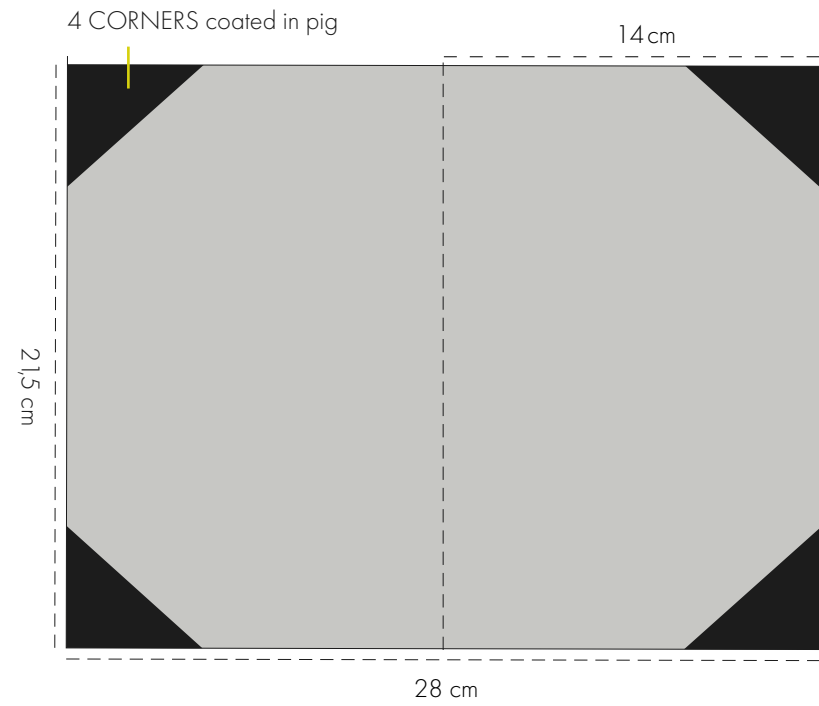

cod

10058

FRONT

BACK

OPEN